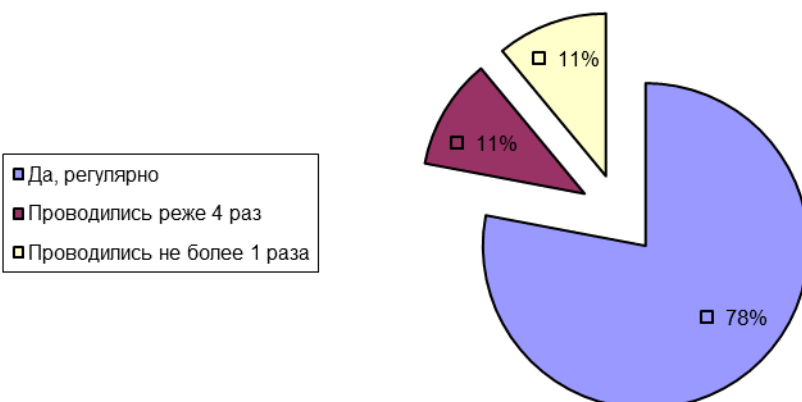

Проводились ли ежемесячные встречи студентов с куратором?