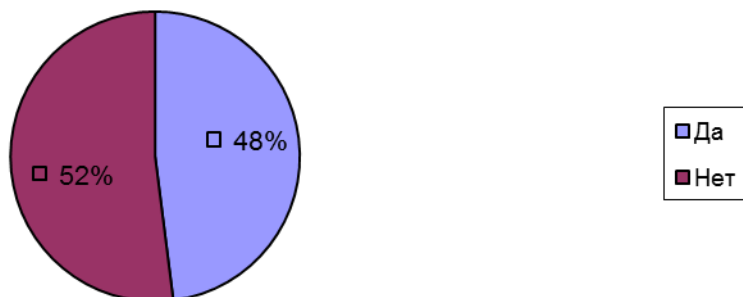

Получали ли Вы индивидуальные консультации от Вашего куратора?