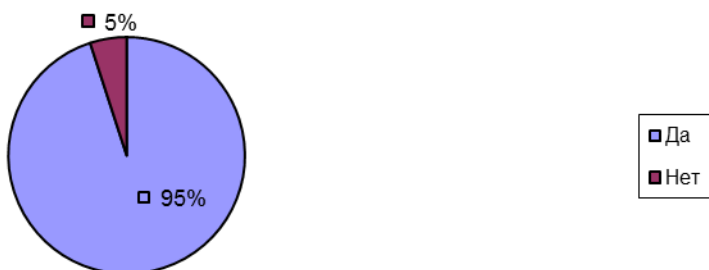

Результаты выборочного опроса мнения студентов о качестве работы кураторов

Центр социальной антропологии

Общее число опрошенных: 19 человек

Оказывал ли Ваш куратор помощь и поддержку студентам в учебной, внеучебной, научной деятельности?