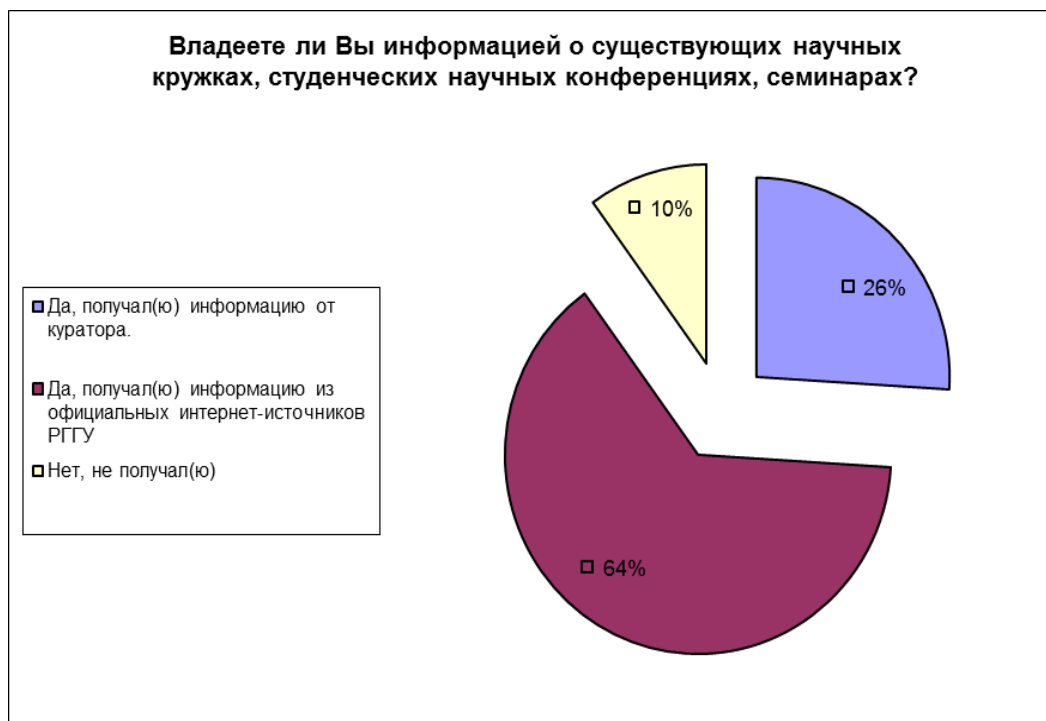

Результаты выборочного опроса мнения студентов о качестве работы кураторов

Центр социальной антропологии

Общее число опрошенных: 19 человек

Оказывал ли Ваш куратор помощь и поддержку студентам в учебной, внеучебной, научной деятельности?