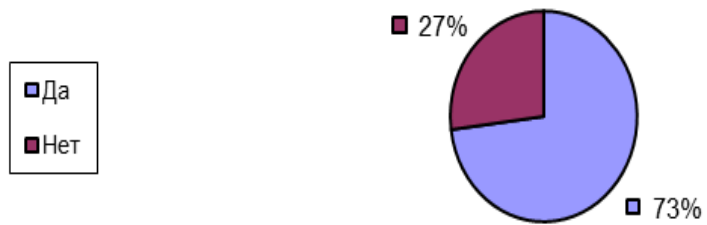

Числится ли Ваш куратор в официальном списке кураторов на сайте РГГУ?