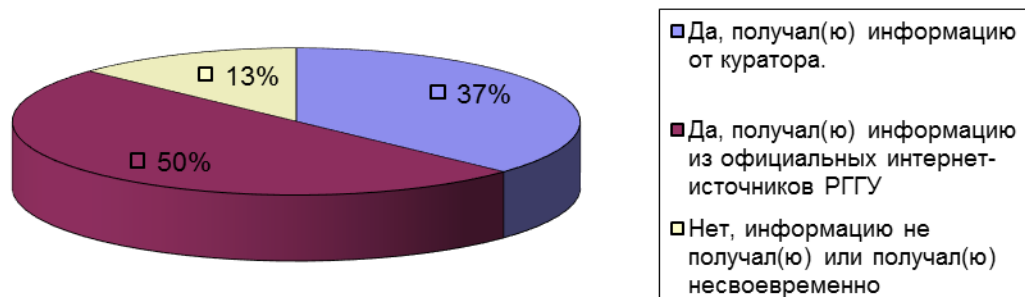

Получаете ли Вы информацию о проводимых в РГГУ и вне РГГУ студенческих мероприятиях?