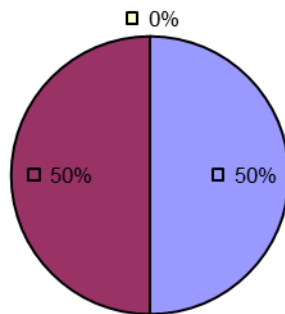

Получаете ли Вы информацию о проводимых в РГГУ и вне РГГУ студенческих мероприятиях?

- Да, получал(ю) информацию от куратора.
- Да, получал(ю) информацию из официальных интернет-источников РГГУ
- Нет, информацию не получал(ю) или получал(ю) несвоевременно