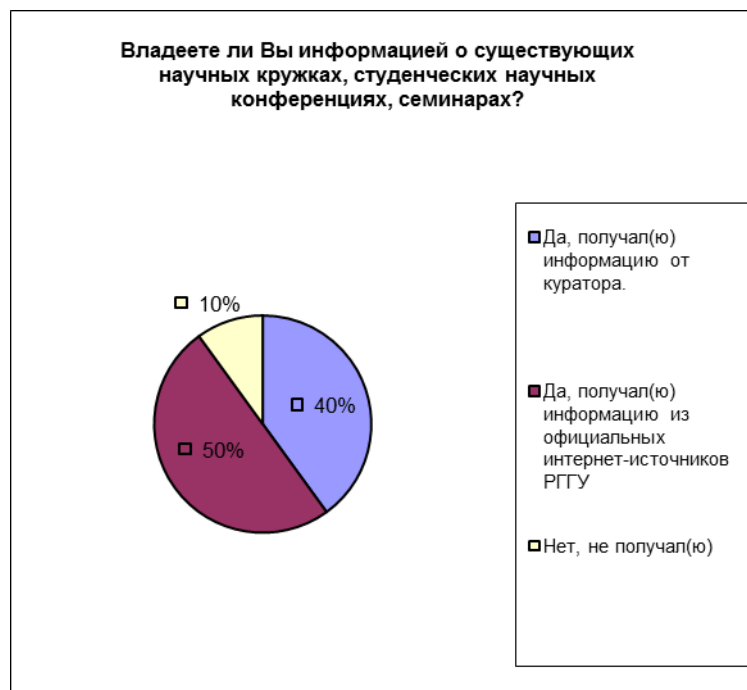

Результаты выборочного опроса мнения студентов о качестве работы кураторов

Отделение интеллектуальных систем в гуманитарной сфере

Общее число опрошенных: 6 человек

Оказывал ли Ваш куратор помощь и поддержку студентам в учебной, внеучебной, научной деятельности?

- Да
- Нет

Получаете ли Вы информацию о проводимых в РГГУ и вне РГГУ студенческих мероприятиях?

- Да, получал(ю) информацию от куратора.
- Да, получал(ю) информацию из официальных интернет-источников РГГУ
- Нет, информацию не получал(ю) или получал(ю) несвоевременно