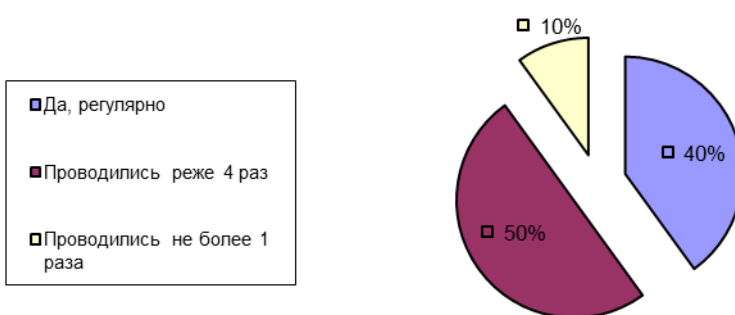

Проводились ли ежемесячные встречи студентов с куратором?