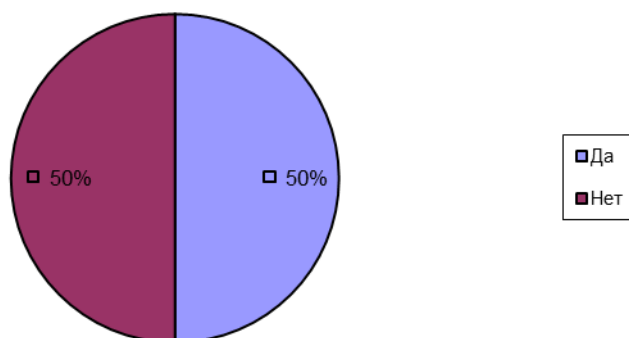

Получали ли Вы индивидуальные консультации от Вашего куратора?