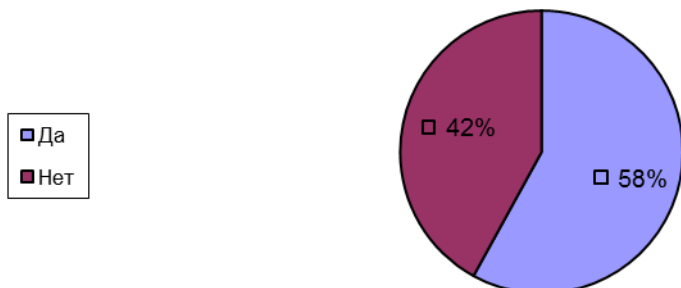

Результаты выборочного опроса мнения студентов о качестве работы кураторов

Институт филологии и истории

Общее число опрошенных: 44 человека

Оказывал ли Ваш куратор помощь и поддержку студентам в учебной, внеучебной, научной деятельности?