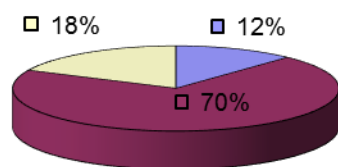

■ Да, получал(ю) информацию от куратора.

■ Да, получал(ю) информацию из официальных интернет-источников РГГУ

□ Нет, информацию не получал(ю) или получал(ю) несвоевременно