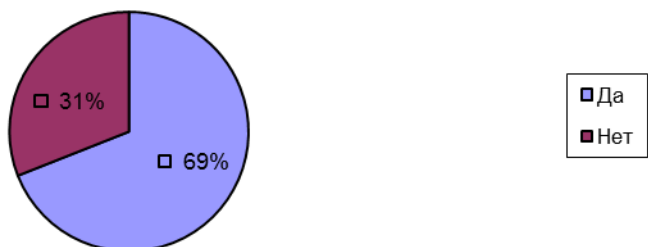

Получали ли Вы индивидуальные консультации от Вашего куратора?