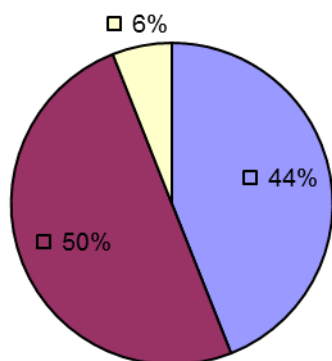

Получаете ли Вы информацию о проводимых в РГГУ и вне РГГУ студенческих мероприятиях?

- Да, получал(ю) информацию из официальных интернет-источников РГГУ
- Да, получал(ю) информацию от куратора
- Нет, информацию не получал(ю) или получал(ю) несвоевременно