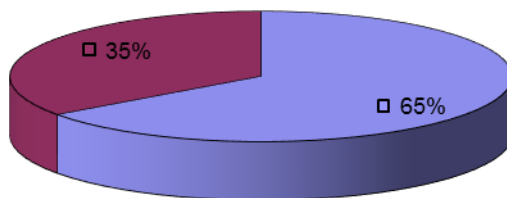

Оказывал ли Ваш куратор помощь и поддержку студентам в учебной, внеучебной, научной деятельности?

- Да
- Нет