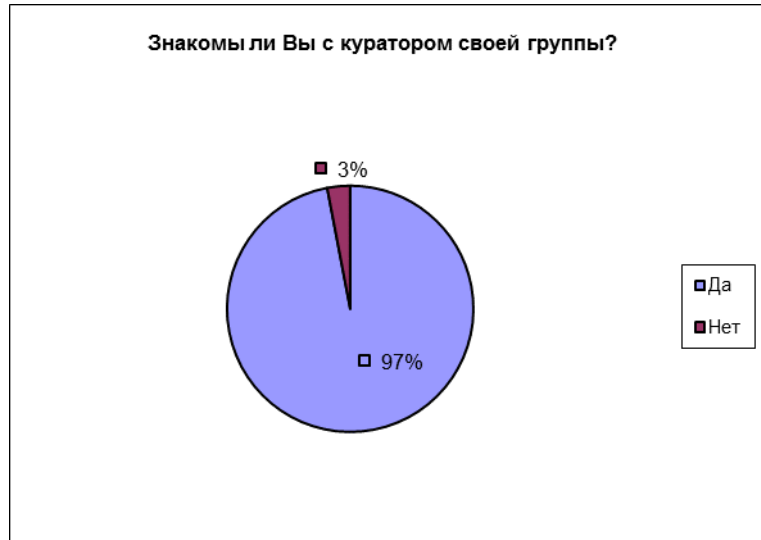

Результаты выборочного опроса мнения студентов о качестве работы кураторов

Институт психологии им. Выготского

Общее число опрошенных: 54 человека

Оказывал ли Ваш куратор помощь и поддержку студентам в учебной, внеучебной, научной деятельности?