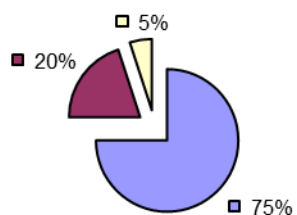

Результаты выборочного опроса мнения студентов о качестве работы кураторов

Института лингвистики

Общее число опрошенных: 15 человек

Получаете ли Вы информацию о проводимых в РГГУ и вне РГГУ студенческих мероприятиях?