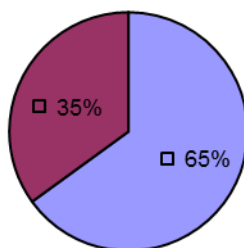

Получали ли Вы индивидуальные консультации от Вашего куратора?

- Да
- Нет