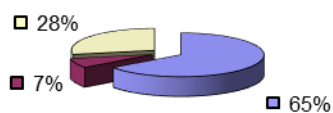

Проводились ли ежемесячные встречи студентов с куратором?