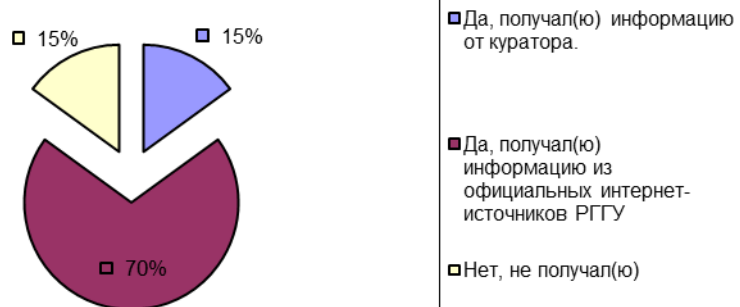

Владеете ли Вы информацией о существующих научных кружках, студенческих научных конференциях, семинарах?