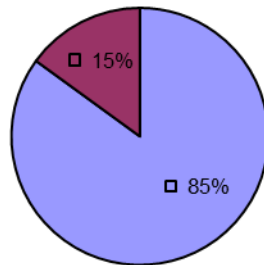

Оказывал ли Ваш куратор помощь и поддержку студентам в учебной, внеучебной, научной деятельности?

- Да
- Нет

Получаете ли Вы информацию о проводимых в РГГУ и вне РГГУ студенческих мероприятиях?