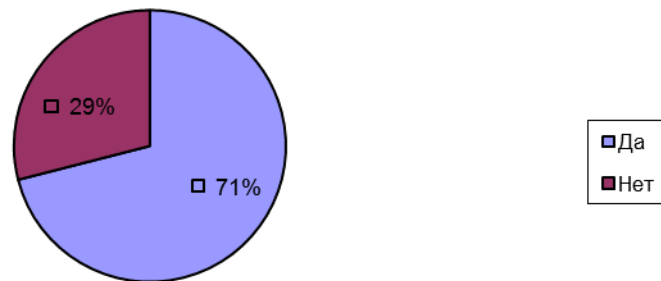

Результаты выборочного опроса мнения студентов о качестве работы кураторов

Отделение международных отношений Института экономики, управления и права

Общее число опрошенных: 41 человек

Знакомы ли Вы лично с куратором своей группы?