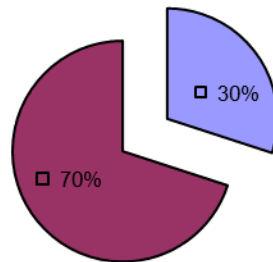

Получали ли Вы индивидуальные консультации от Вашего куратора?

- Да
- Нет