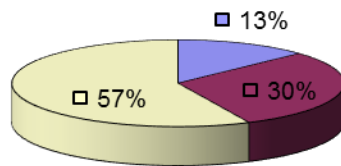

- Да, получал(ю) информацию от куратора.
- Да, получал(ю) информацию из официальных интернет-источников РГГУ
- Нет, информацию не получал(ю) или получал(ю) несвоевременно